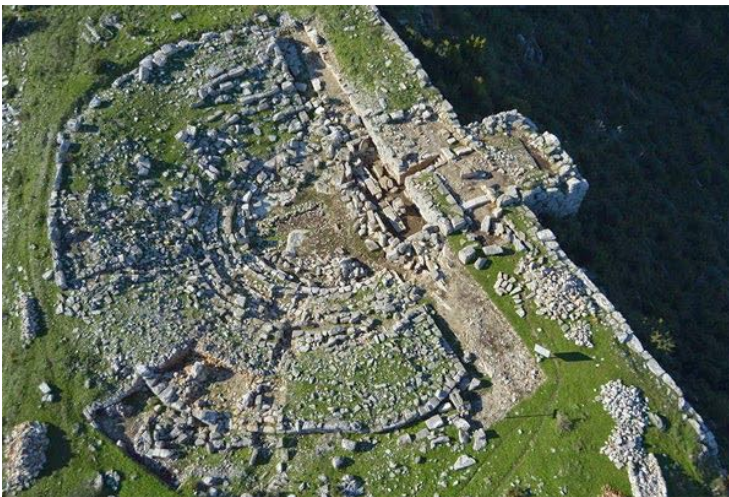

Αρχαία Θέατρα της Πελοποννήσου

1. Αρχαίο θέατρο Επιδαύρου

2. Μικρό Θέατρο της Επιδαύρου

3. Αρχαίο θέατρο Άργους

4. Αρχαίο Θέατρο Κορινθίου

5. Αρχαίο θέατρο Ισθμίας

6. Αρχαίο Θέατρο Μαντινείας

7. Αρχαίο Θέατρο Ήλιδος

8. Αρχαίο θέατρο Πλατιάνας

9. Αρχαίο θέατρο Αιγείρας

10. Αρχαίο Θέατρο Λεοντίου

11. Αρχαίο θέατρο Σικιώνος

12. Αρχαίο θέατρο Ορχομενού Αρκαδίας

13. Αρχαίο Θέατρο Μεγαλόπολης

14. Αρχαίο Θέατρο Μεσσήνης

15. Αρχαίο θέατρο Σπάρτης

16. Αρχαίο θέατρο Γυθείου