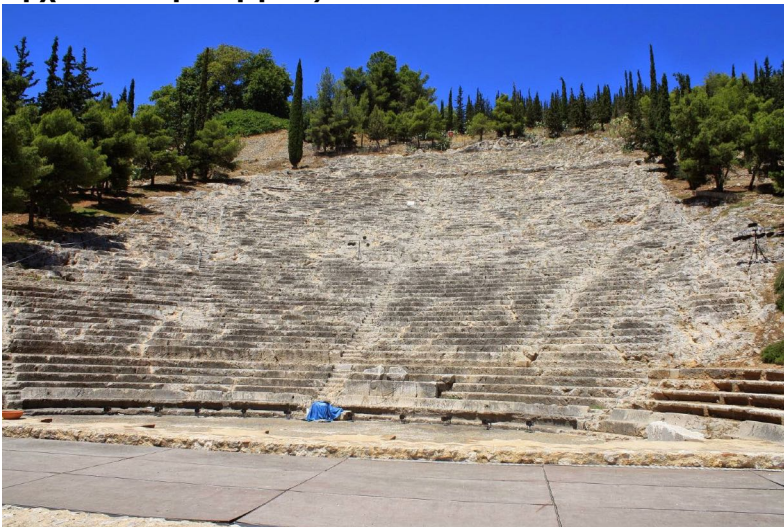

Αρχαία Θέατρα της Πελοποννήσου

1. Αρχαίο θέατρο Επιδαύρου

2. Μικρό Θέατρο της Επιδαύρου

3. Αρχαίο θέατρο Άργους

4. Αρχαίο Θέατρο Κορινθίου

5. Αρχαίο θέατρο Ισθμίας

6. Αρχαίο Θέατρο Μαντινείας

7. Αρχαίο Θέατρο Ήλιδος

8. Αρχαίο θέατρο Πλατιάνας

9. Αρχαίο θέατρο Αιγείρας

10. Αρχαίο Θέατρο Λεοντίου

11. Αρχαίο θέατρο Σικιώνος

12. Αρχαίο θέατρο Ορχομενού Αρκαδίας

13. Αρχαίο Θέατρο Μεγαλόπολης

14. Αρχαίο Θέατρο Μεσσήνης

15. Αρχαίο θέατρο Σπάρτης

16. Αρχαίο θέατρο Γυθείου